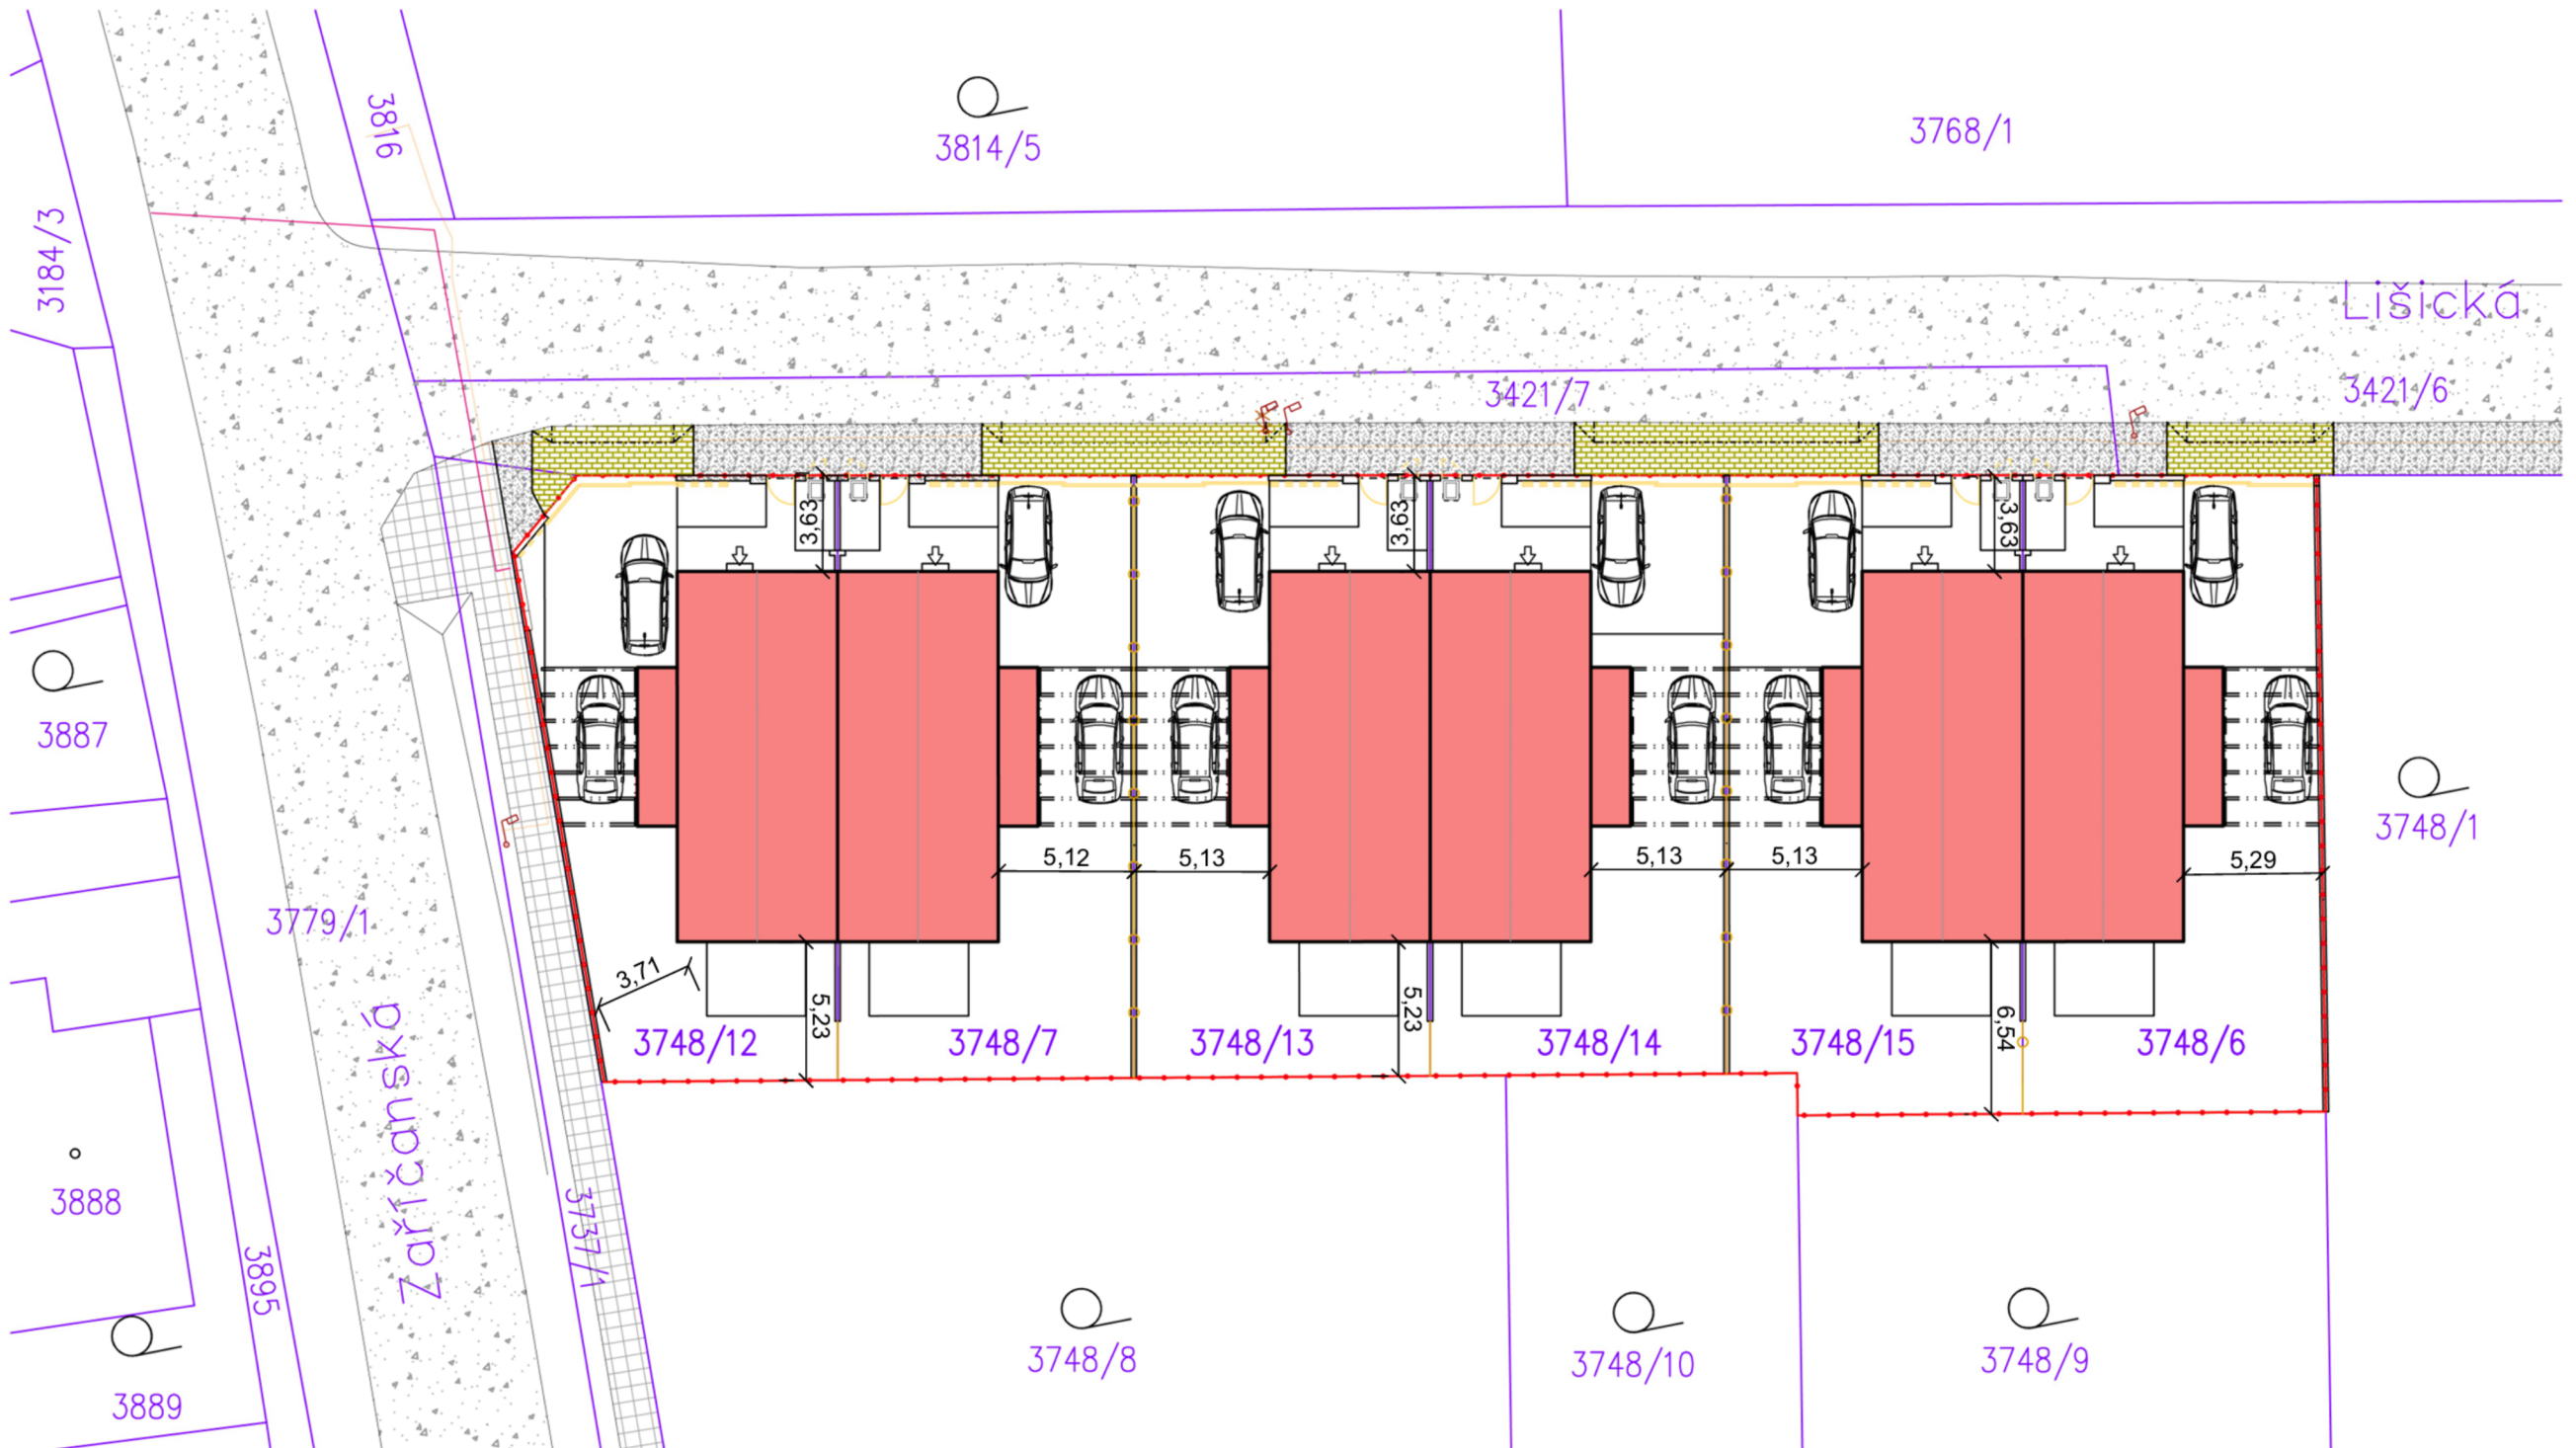

Jde o dvoupodlažní stavby se sedlovými střechami, podkroví je využito jako úložný prostor. Domy mají směrem k ulici jednotnou linii odstupu, severní předzahrádky jsou minimální. O to větší tedy mohou být zahrady orientované na jih. Vegetační plochy pozemku navazují na velkorysý obytný prostor s kuchyní v přízemí, který vždy obklopují ze dvou stran. Směrem k ulici je drobná pracovna.

V patře jsou poté 3 ložnice s příslušenstvím. Všechny místnosti v obou podlažích mají přirozené osvětlení okny. Ke zjemnění měřítka přispívá koncepce dvou sesazených „domků“ se štíty obrácenými k ulici, úžlabí střech je tedy na hranici jednotlivých polovin. Jde o řešení, které je podobné koncepci úspěšného a architektonicky ceněného projektu „Domy pod lípou“, který investor v lokalitě dokončil v uplynulých letech.

Fasády jsou jednoduché, kombinují omítku s cihelným obkladem na vstupní části, střechy z falcovaného plechu. Kov a cihla se objevují i na oplocení směrem do ulice. Parkování je zajištěné na pozemku, kam lze zaparkovat až 3 auta. Mezi domky je dekorační stínící treláž, která všechny stavby opticky spojuje do jednoho celku.

PARAMETRY ZÁMĚRU

Řešené pozemky: parc. č. 3748/6, 3748/7, 3748/12, 3748/13, 3748/14, 3748/15, vše v k. ú. Újezd nad Lesy

Počet jednotek: 6

Celková hrubá podlahová plocha: 1103,4 m²

Širší vztahy

Situace

Atelier Dvořák - projekční kancelář
5. května 764, 252 19, Rudná
www.atelier-dvorak.cz