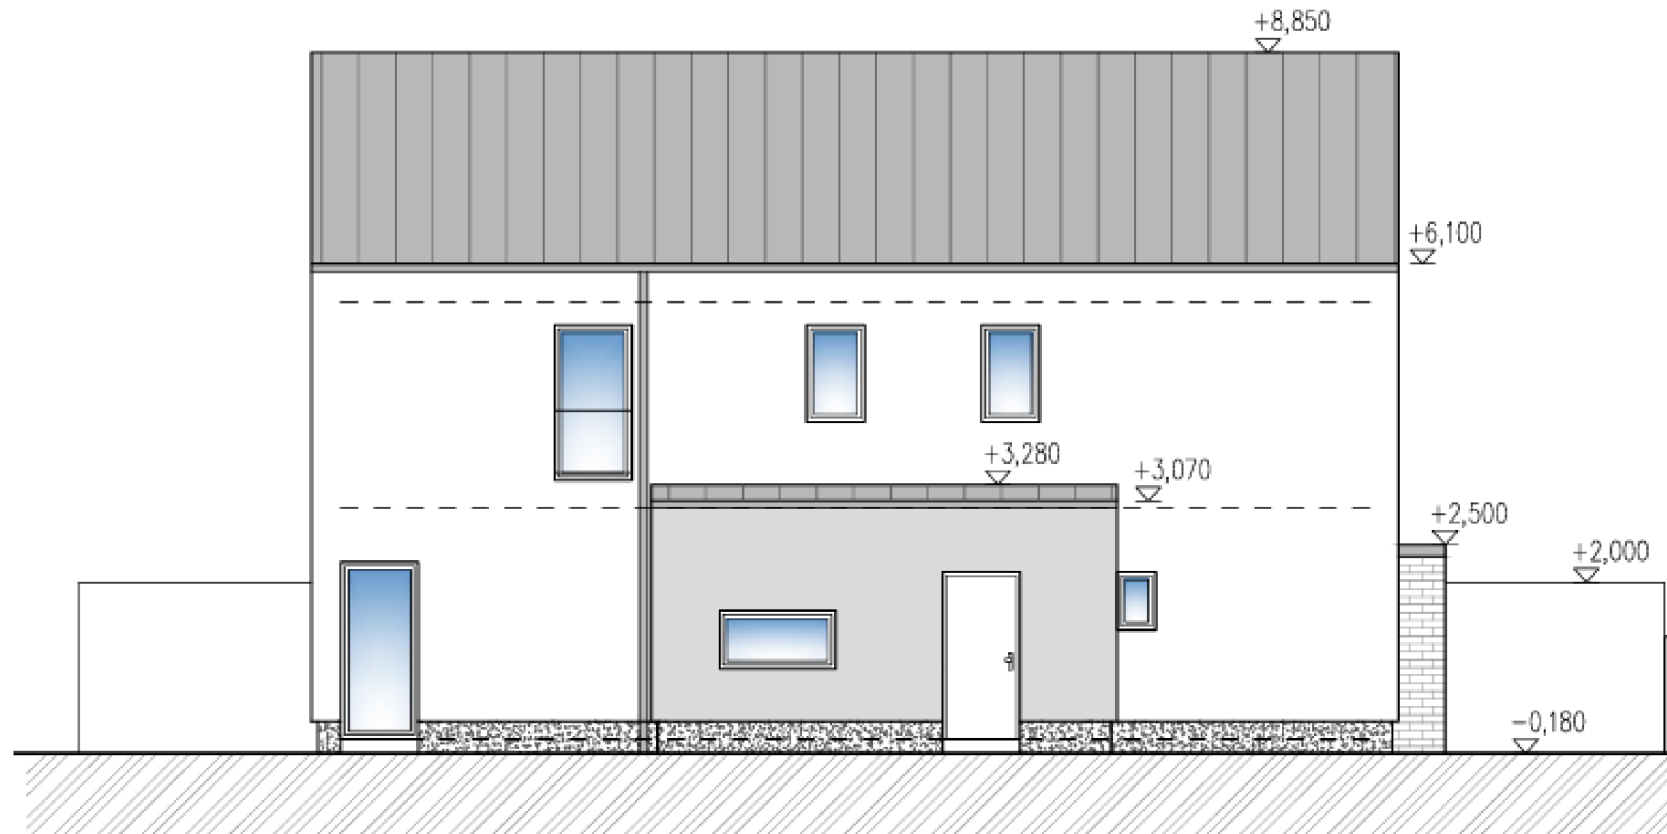

Jde o dvoupodlažní stavby se sedlovými střechami, podkroví je využito jako úložný prostor. Domy mají směrem k ulici jednotnou linii odstupu, severní předzahrádky jsou minimální. O to větší tedy mohou být zahrady orientované na jih. Vegetační plochy pozemku navazují na velkorysý obytný prostor s kuchyní v přízemí, který vždy obklopují ze dvou stran. Směrem k ulici je drobná pracovna.

V patře jsou poté 3 ložnice s příslušenstvím. Všechny místnosti v obou podlažích mají přirozené osvětlení okny. Ke zjemnění měřítka přispívá koncepce dvou sesazených „domků“ se štíty obrácenými k ulici, úžlabí střech je tedy na hranici jednotlivých polovin. Jde o řešení, které je podobné koncepci úspěšného a architektonicky ceněného projektu „Domy pod lípou“, který investor v lokalitě dokončil v uplynulých letech.

Fasády jsou jednoduché, kombinují omítku s cihelným obkladem na vstupní části, střechy z falcovaného plechu. Kov a cihla se objevují i na oplocení směrem do ulice. Parkování je zajištěné na pozemku, kam lze zaparkovat až 3 auta. Mezi domky je dekorační stínící treláž, která všechny stavby opticky spojuje do jednoho celku.

Hlavní projektant: [redacted]
Architektonický návrh:
Atelier ARS s.r.o. [redacted]

Rodinné domy Lišická

Lišická, Praha 21, Újezd nad Lesy

SITUACE STAVBY

12/2025

m 1:250

Pohledy

Pohledy