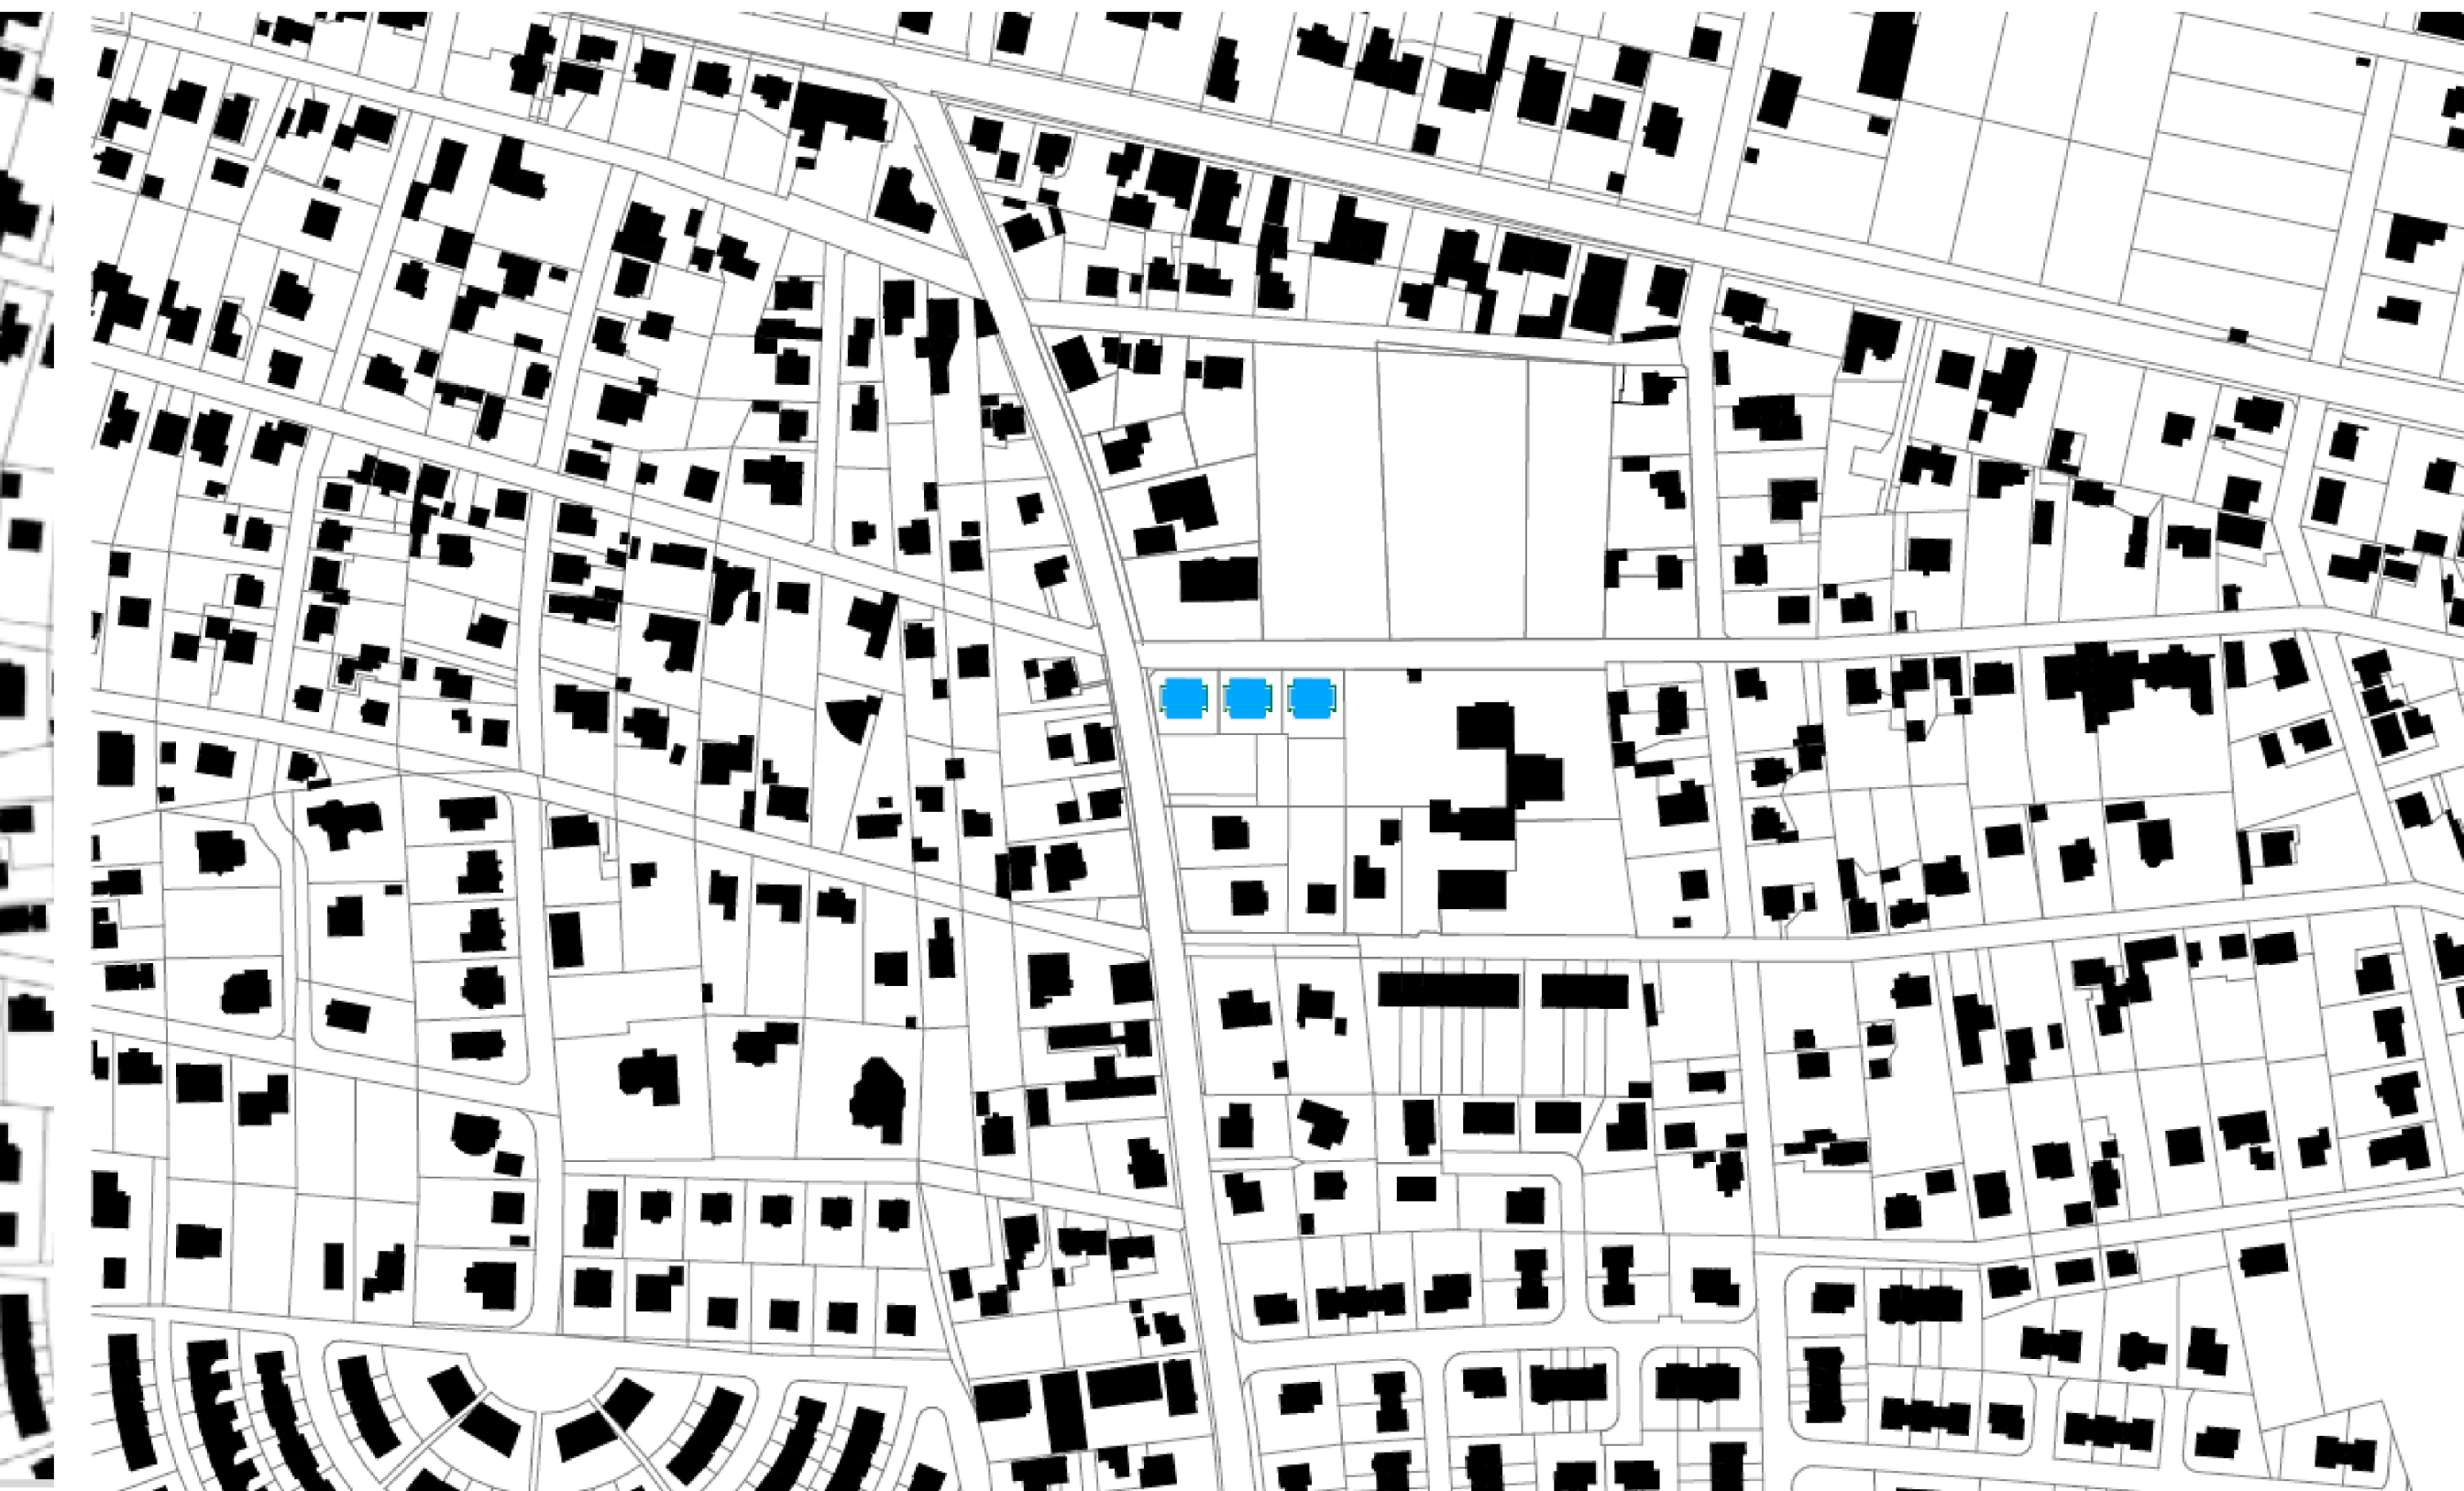

Širší vztahy