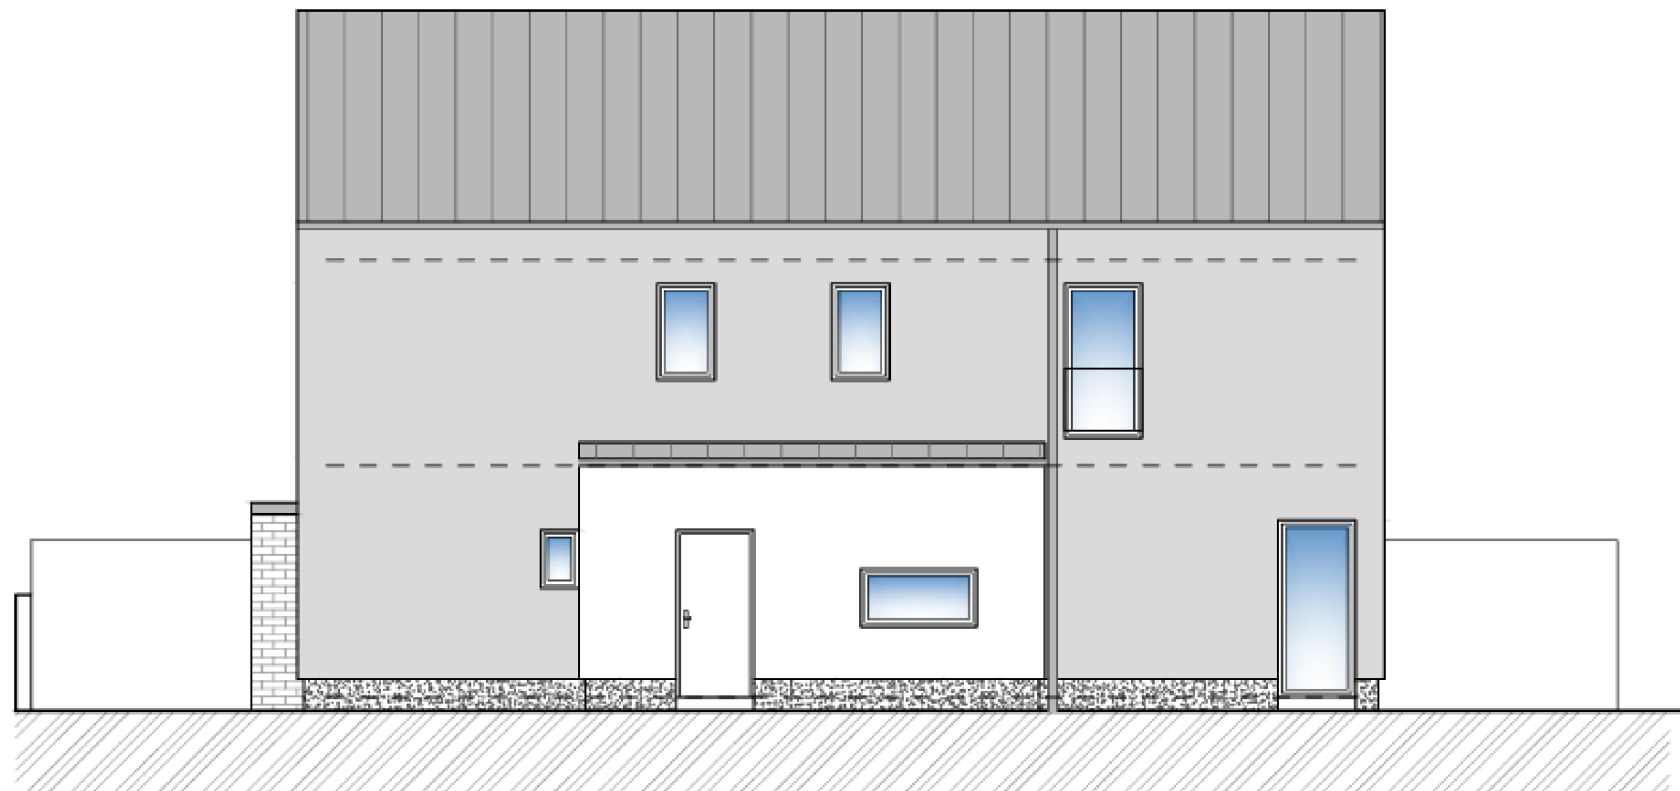

POHLED ZÁPADNÍ