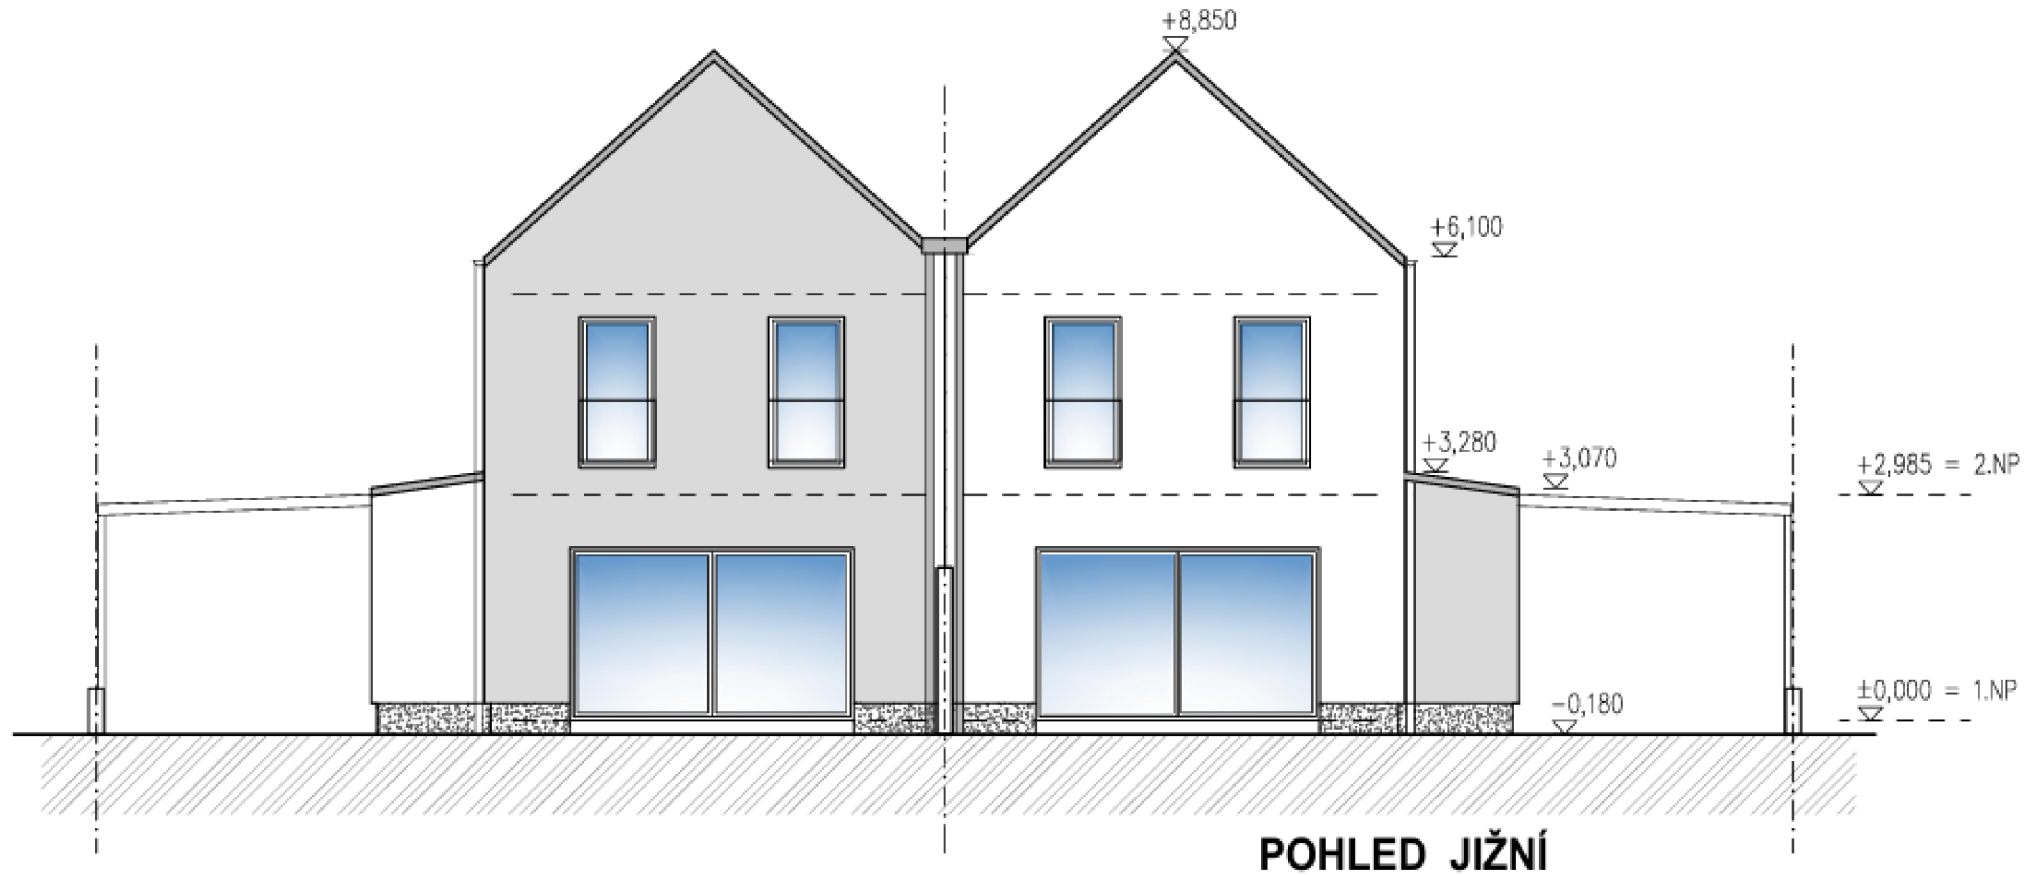

Jde o dvoupodlažní stavby se sedlovými střechami, podkroví je využito jako úložný prostor. Domy mají směrem k ulici jednotnou linii odstupu, severní předzahrádky jsou minimální. O to větší tedy mohou být zahrady orientované na jih. Vegetační plochy pozemku navazují na velkorysý obytný prostor s kuchyní v přízemí, který vždy obklopují ze dvou stran. Směrem k ulici je drobná pracovna.

V patře jsou poté 3 ložnice s příslušenstvím. Všechny místnosti v obou podlažích mají přirozené osvětlení okny. Ke zjemnění měřítka přispívá koncepce dvou sesazených „domků“ se štíty obrácenými k ulici, úžlabí střech je tedy na hranici jednotlivých polovin. Jde o řešení, které je podobné koncepci úspěšného a architektonicky ceněného projektu „Domy pod lípou“, který investor v lokalitě dokončil v uplynulých letech.

Fasády jsou jednoduché, kombinují omítku s cihelným obkladem na vstupní části, střechy z falcovaného plechu. Kov a cihla se objevují i na oplocení směrem do ulice. Parkování je zajištěné na pozemku, kam lze zaparkovat až 3 auta. Mezi domky je dekorační stínící treláž, která všechny stavby opticky spojuje do jednoho celku.

Hlavní projektant: [redacted]
Architektonický návrh:
Atelier ARS s.r.o. [redacted]

Rodinné domy Lišická

Lišická, Praha 21, Újezd nad Lesy

SITUACE STAVBY

12/2025

m 1:250

Pohledy

Pohledy